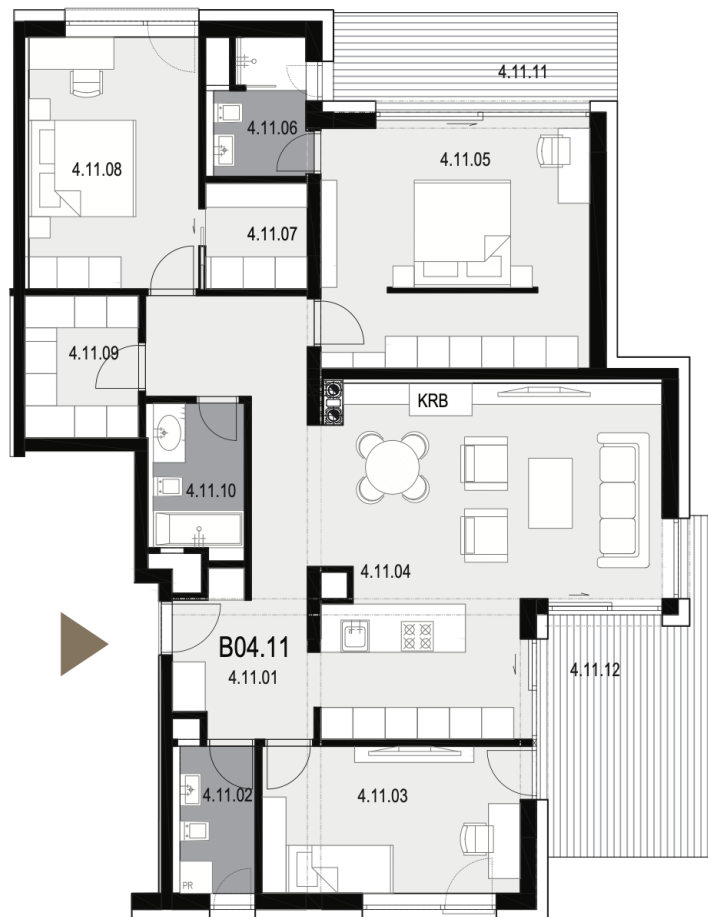

BYT B04.11

ZMENA

Počet izieb **4**

4.11.01	chodba	16,51 m ²
4.11.02	práčovňa	4,26 m ²
4.11.03	izba	13,26 m ²
4.11.04	obytná kuchyňa	35,49 m ²
4.11.05	spálňa + šatník	22,51 m ²
4.11.06	kúpeľňa + WC	4,31 m ²
4.11.07	šatník	3,75 m ²
4.11.08	spálňa	14,92 m ²
4.11.09	šatník	5,64 m ²
4.11.10	kúpeľňa	5,03 m ²

Plocha bytu **125,68 m²**

4.11.11	terasa	8,75 m ²
4.11.12	terasa	15,88 m ²

Uvedené rozmery sú predbežné a nemusia sa zhodovať s realizačným projektom